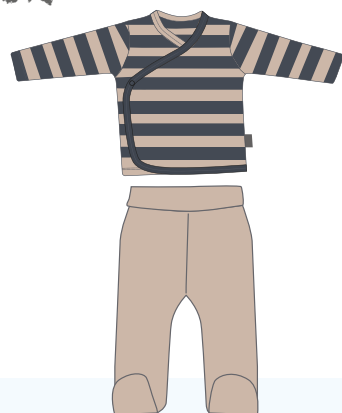

Estuches conjuntos

J-38-1 CAMISETA CRUZADA RAYAS + POLAINA LISA DE COLOR

Tallas:
1, 2, 3 meses

Composición:
Algodón Elastano vigoré Tundosano