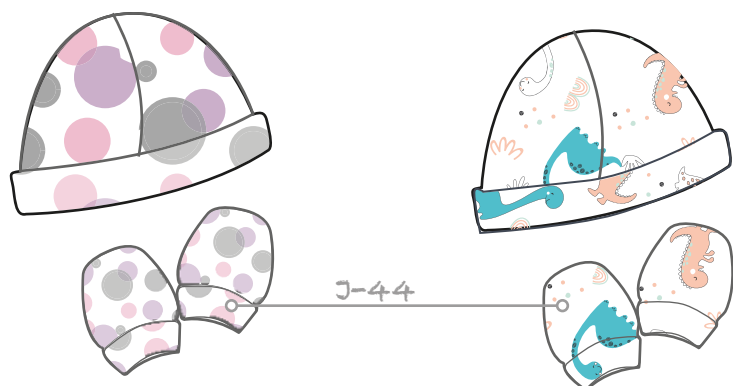

J-4 GORRO + MANOPLAS LISOS DE COLOR

Tallas:
Única

Composición:
Canalé 100% algodón

Colores:

J-44 GORRO + MANOPLAS ESTAMPADAS

Tallas:
Única

Composición:
Canalé 100% algodón

Estampados y rayas: