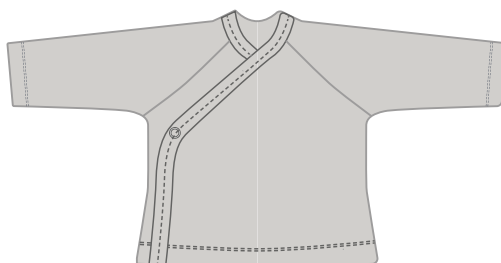

186 CAMISETA CRUZADA LISA DE COLOR

Tallas:
0 meses

Composición:
Interloc 100% algodón

Colores:

C1 C10