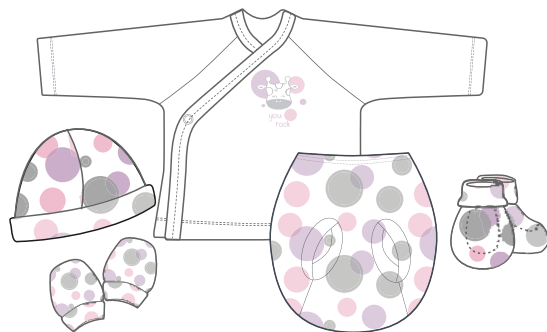

Cajas regalo. Conjuntos

202

CAMISETA CRUZADA BLANCA TRANSFER + RANITA, PATUCOS, GORRO, MANOPLA, LISO DE COLOR / ESTAMP.

Tallas:
Única

Composición:
Interloc canalé 100% algodón